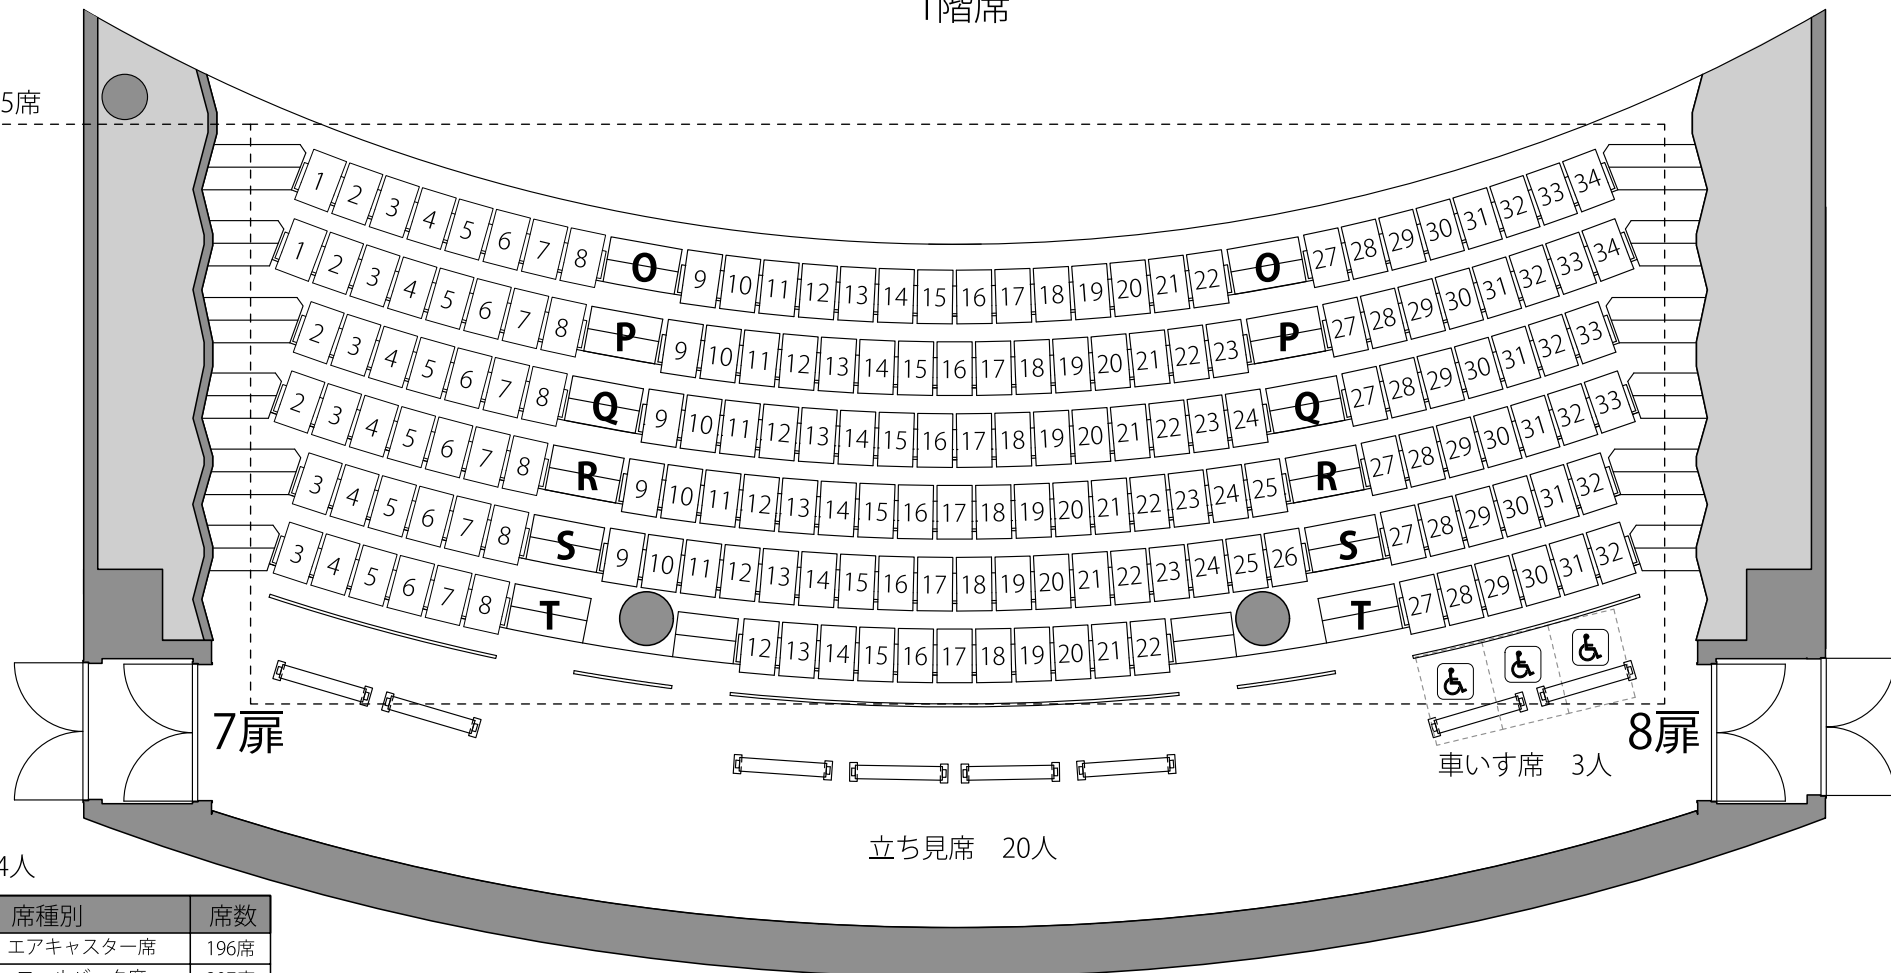

車いす席 3人

立ち見席 20人

2階席

〈収容人員〉 624人

階	席種別		席数
1階	客席	エアキャスター席	196席
		ロールバック席	207席
2階	車いす席		3席
3階	固定客席		175席
	立ち見席		20人
	車いす席		3人
2階	親子室		10人
	多目的室		10人

くれ絆ホール

座席表 (平土間形式) S=1/100(A3)

公演名/