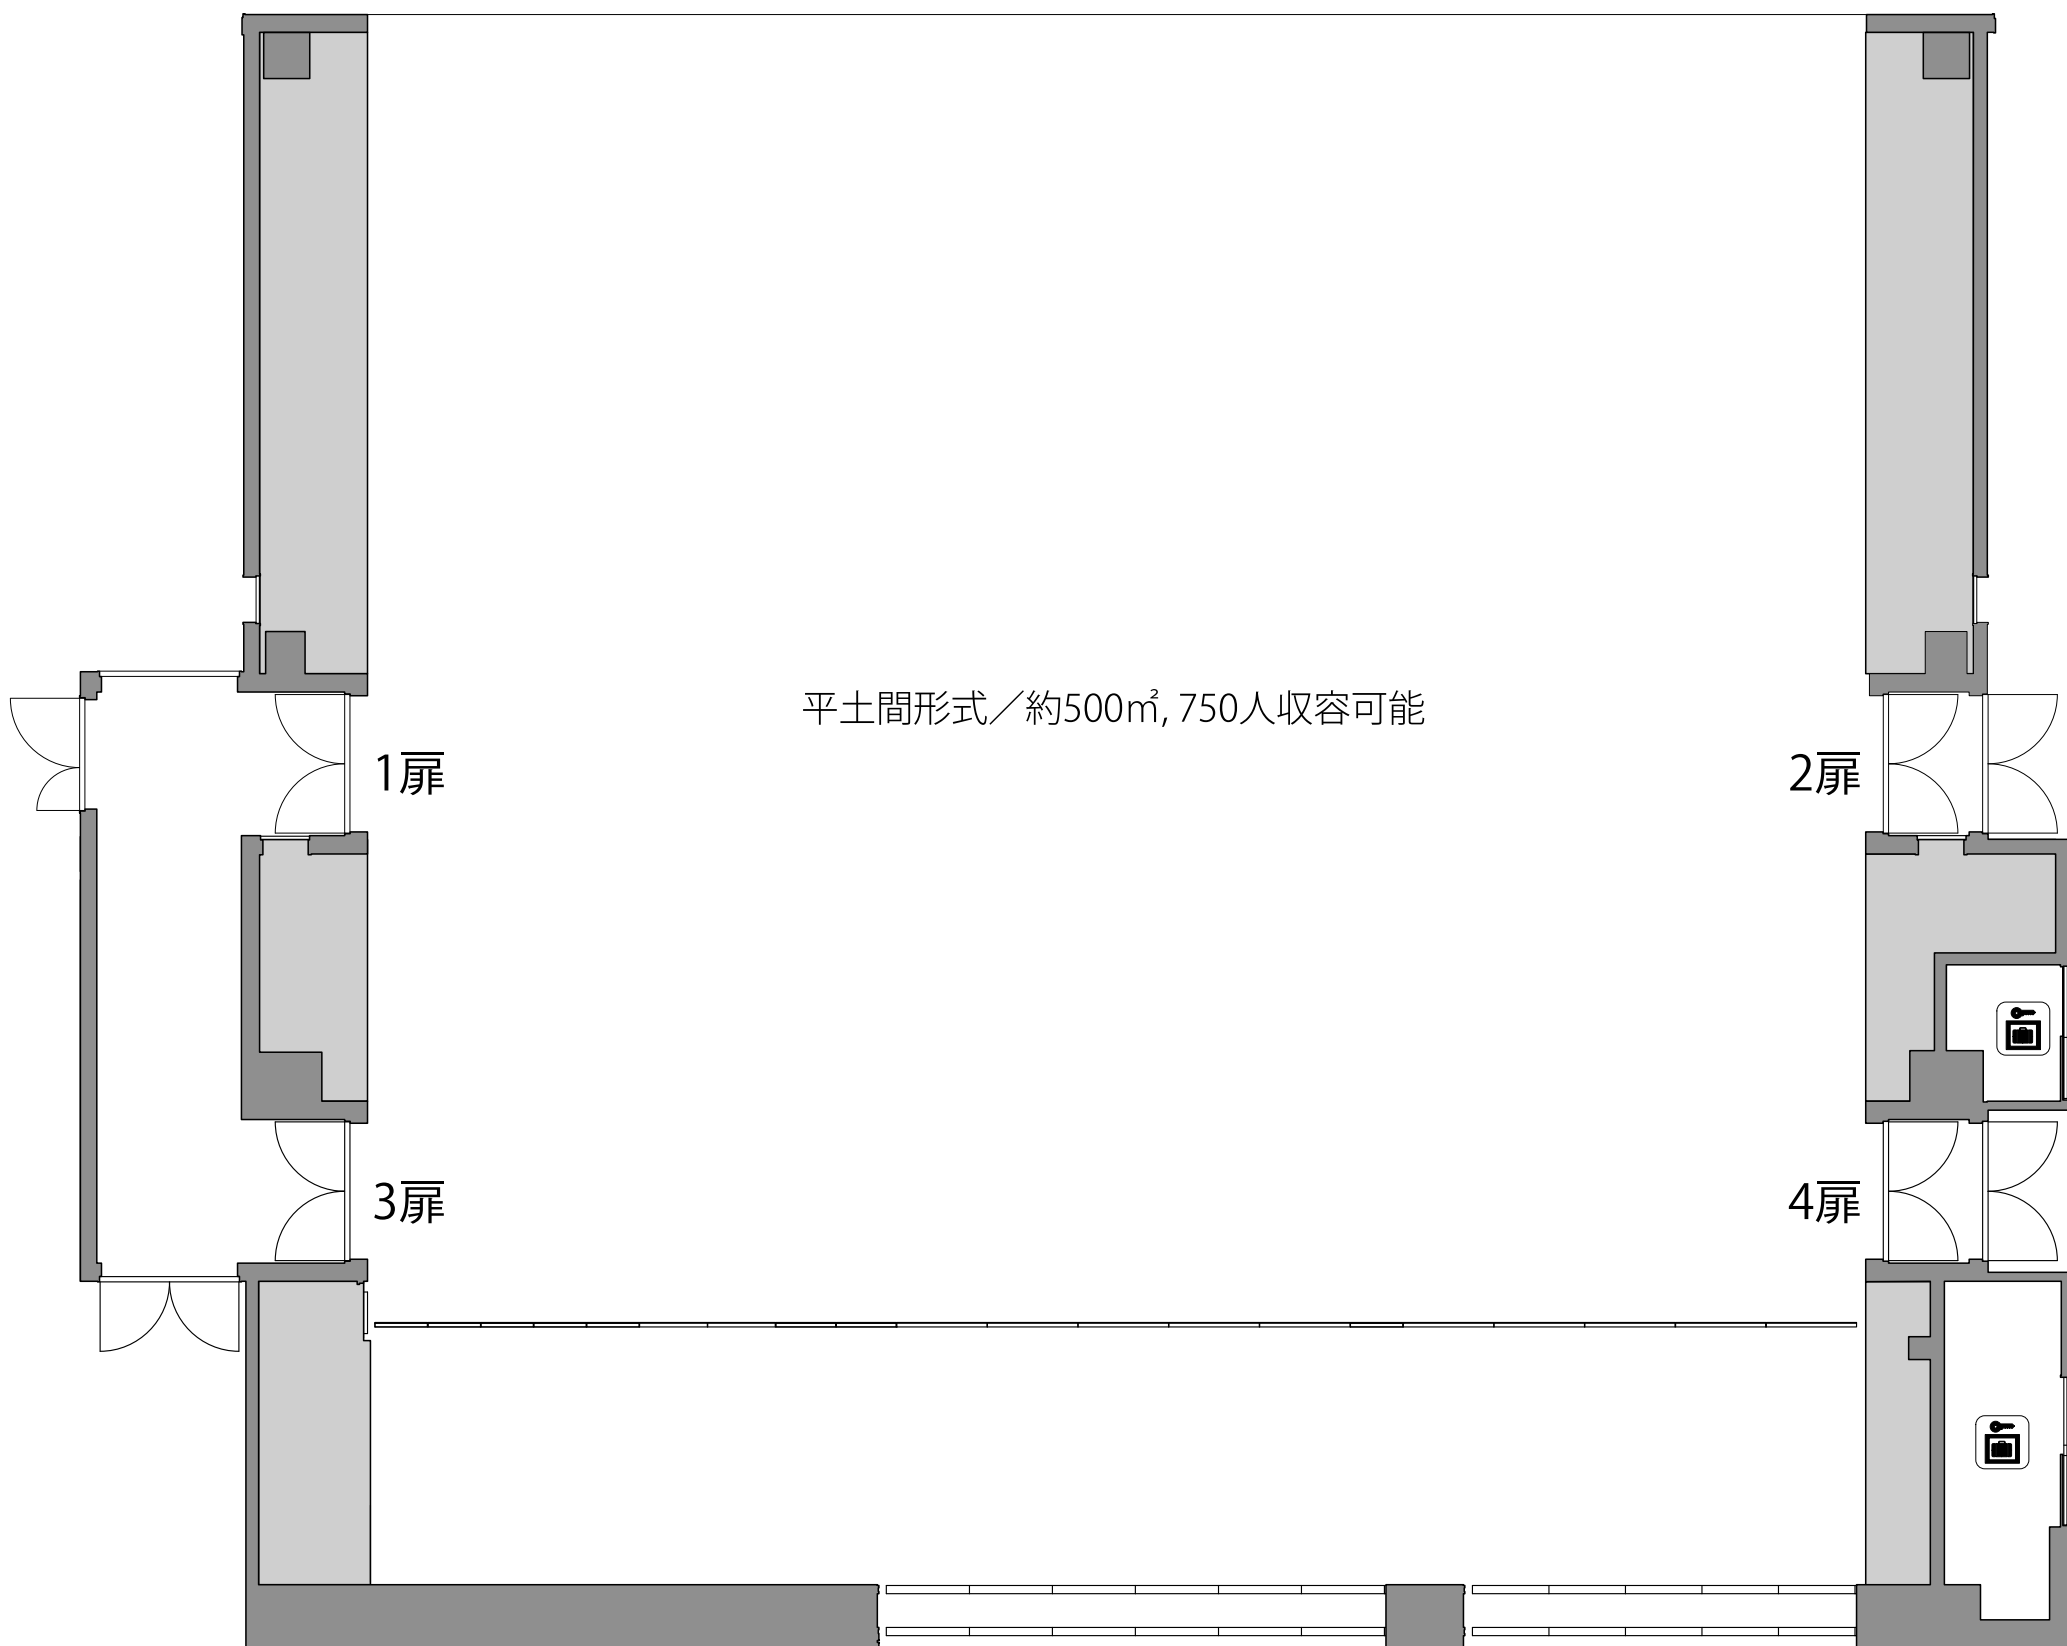

作成
日付

照明/

音響/

図面No./

舞台

平土間形式／約500㎡, 750人収容可能

1階席

固定席 175席

車いす席 3人

立ち見席 20人

2階席

〈収容人員〉 624人

階	席種別		席数
1階	客席	エアキャスター席	196席
		ロールバック席	207席
2階	車いす席		3席
3階	固定客席		175席
	立ち見席		20人
	車いす席		3人
2階	親子室		10人
	多目的室		10人

くれ絆ホール

座席表 (平土間形式) S=1/100(A3)

公演名/