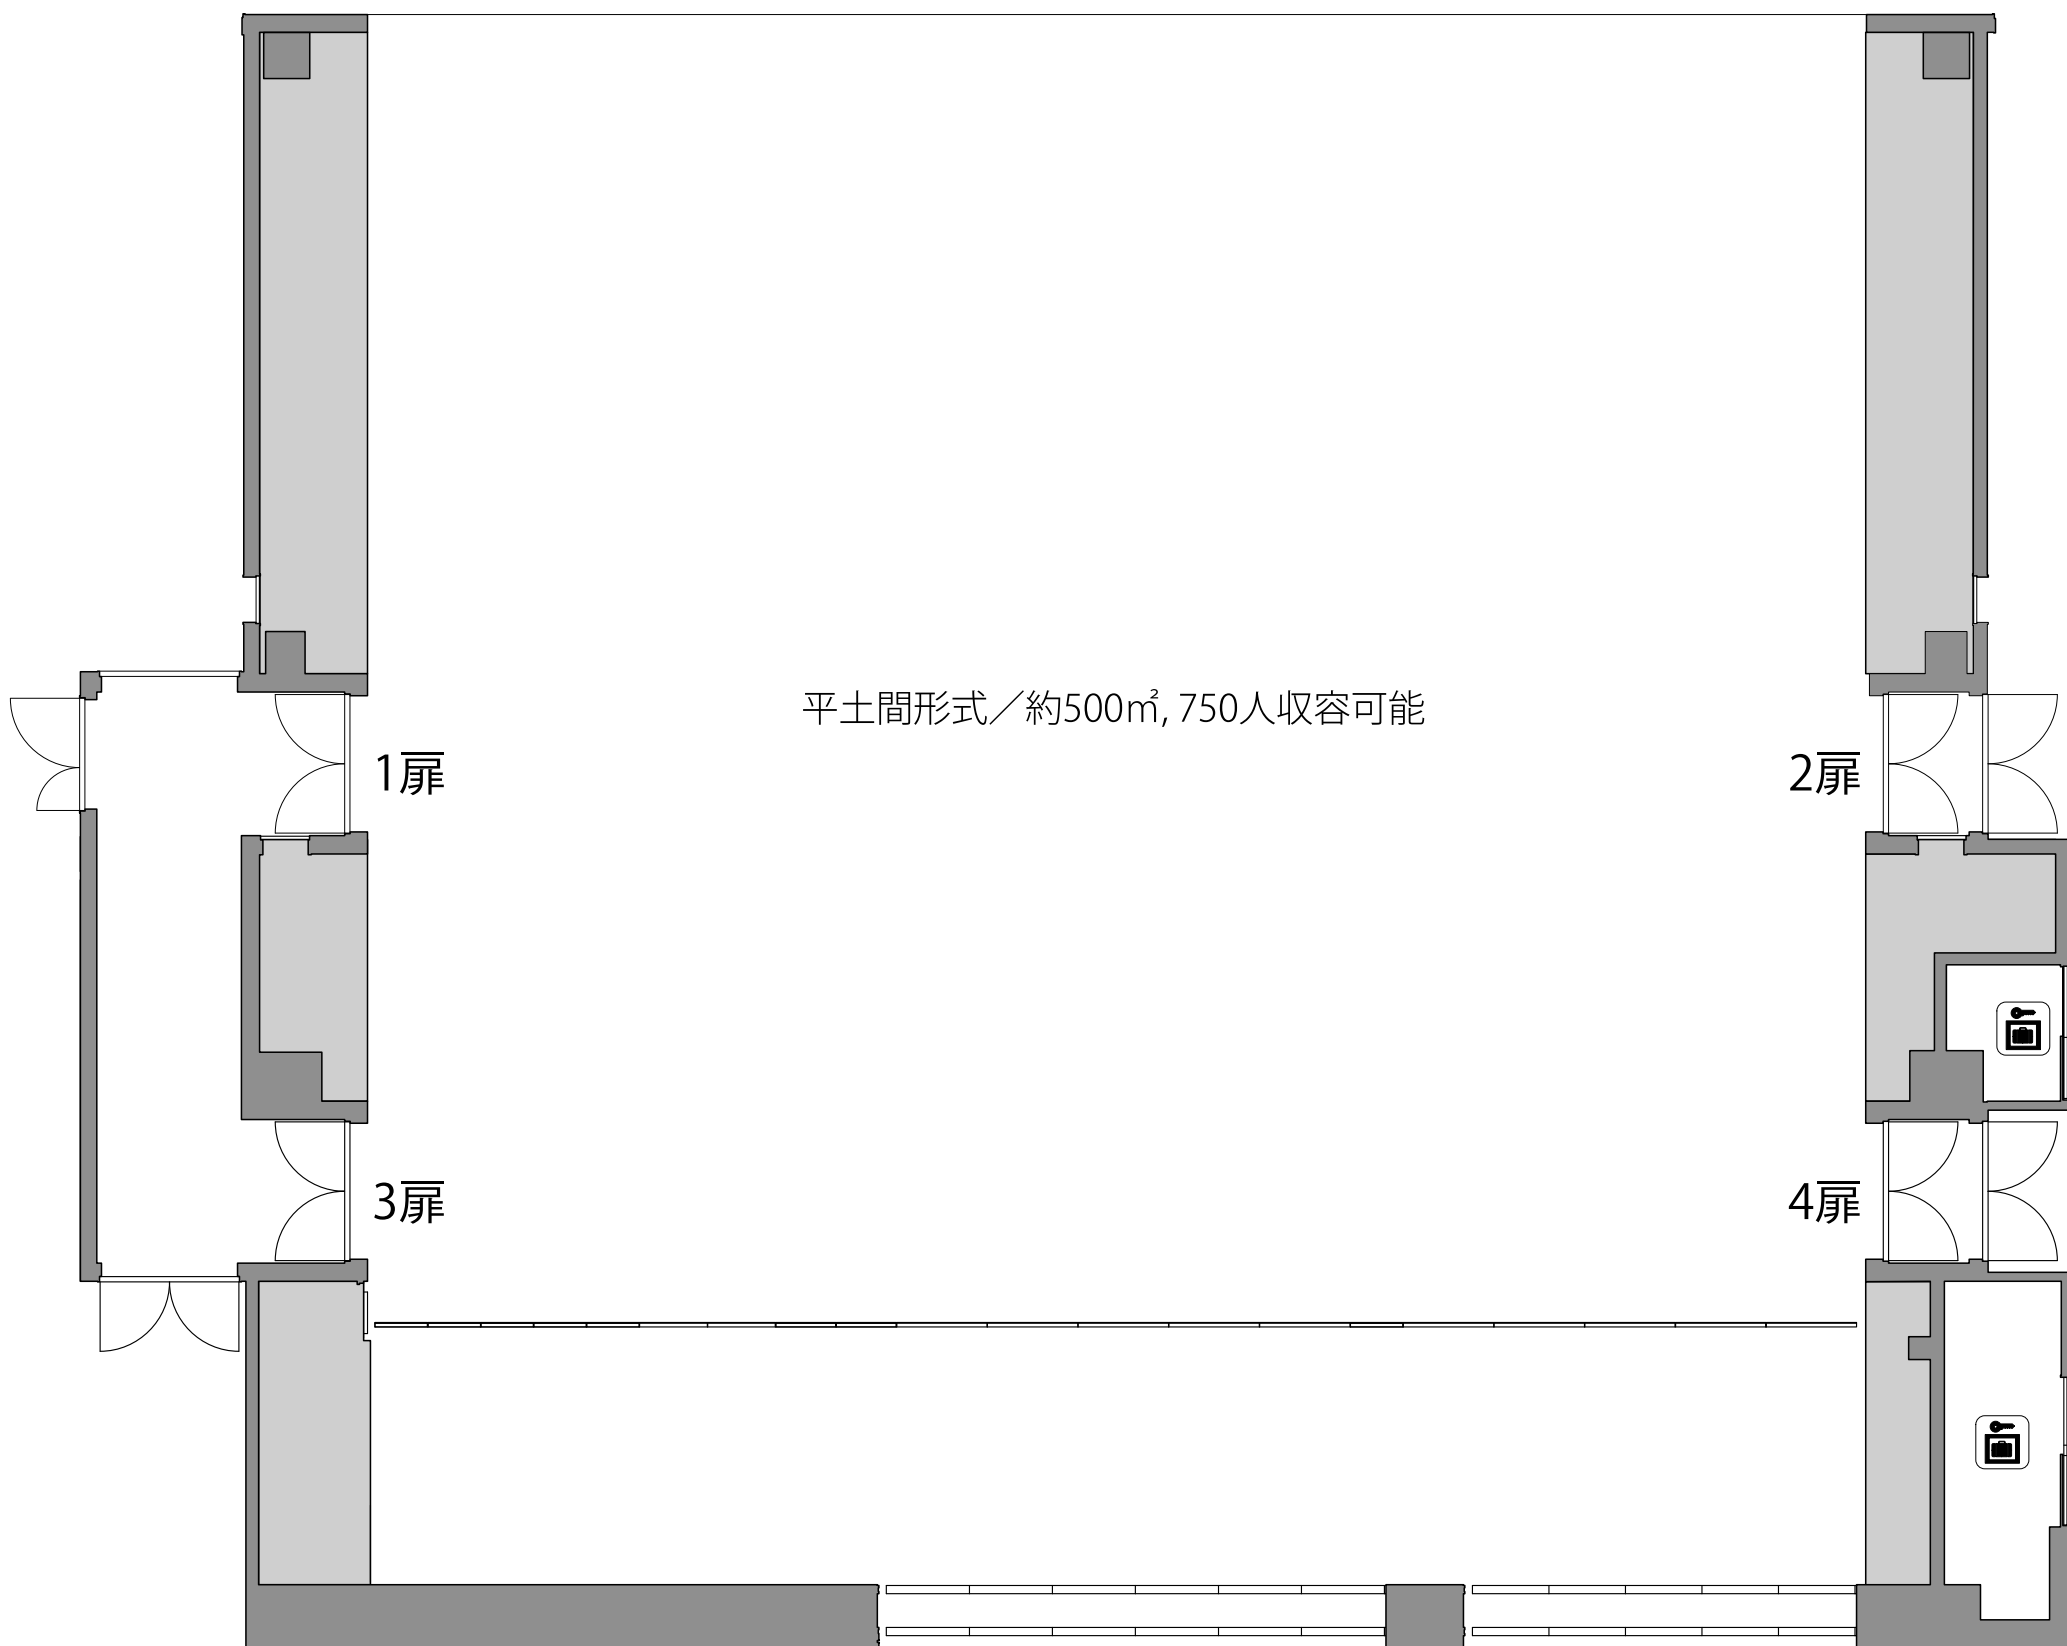

舞台

平土間形式／約500㎡, 750人収容可能

1階席

固定席 175席

立ち見席 20人

車いす席 3人

〈収容人員〉 624人

階	席種別		席数
1階	可動式客席	エアキャスター席	196席
		ロールバック席	207席
2階	車いす席		3席
3階	固定客席		175席
	立ち見席		20人
	車いす席		3人
2階	親子室		10人
	多目的室		10人

2階席