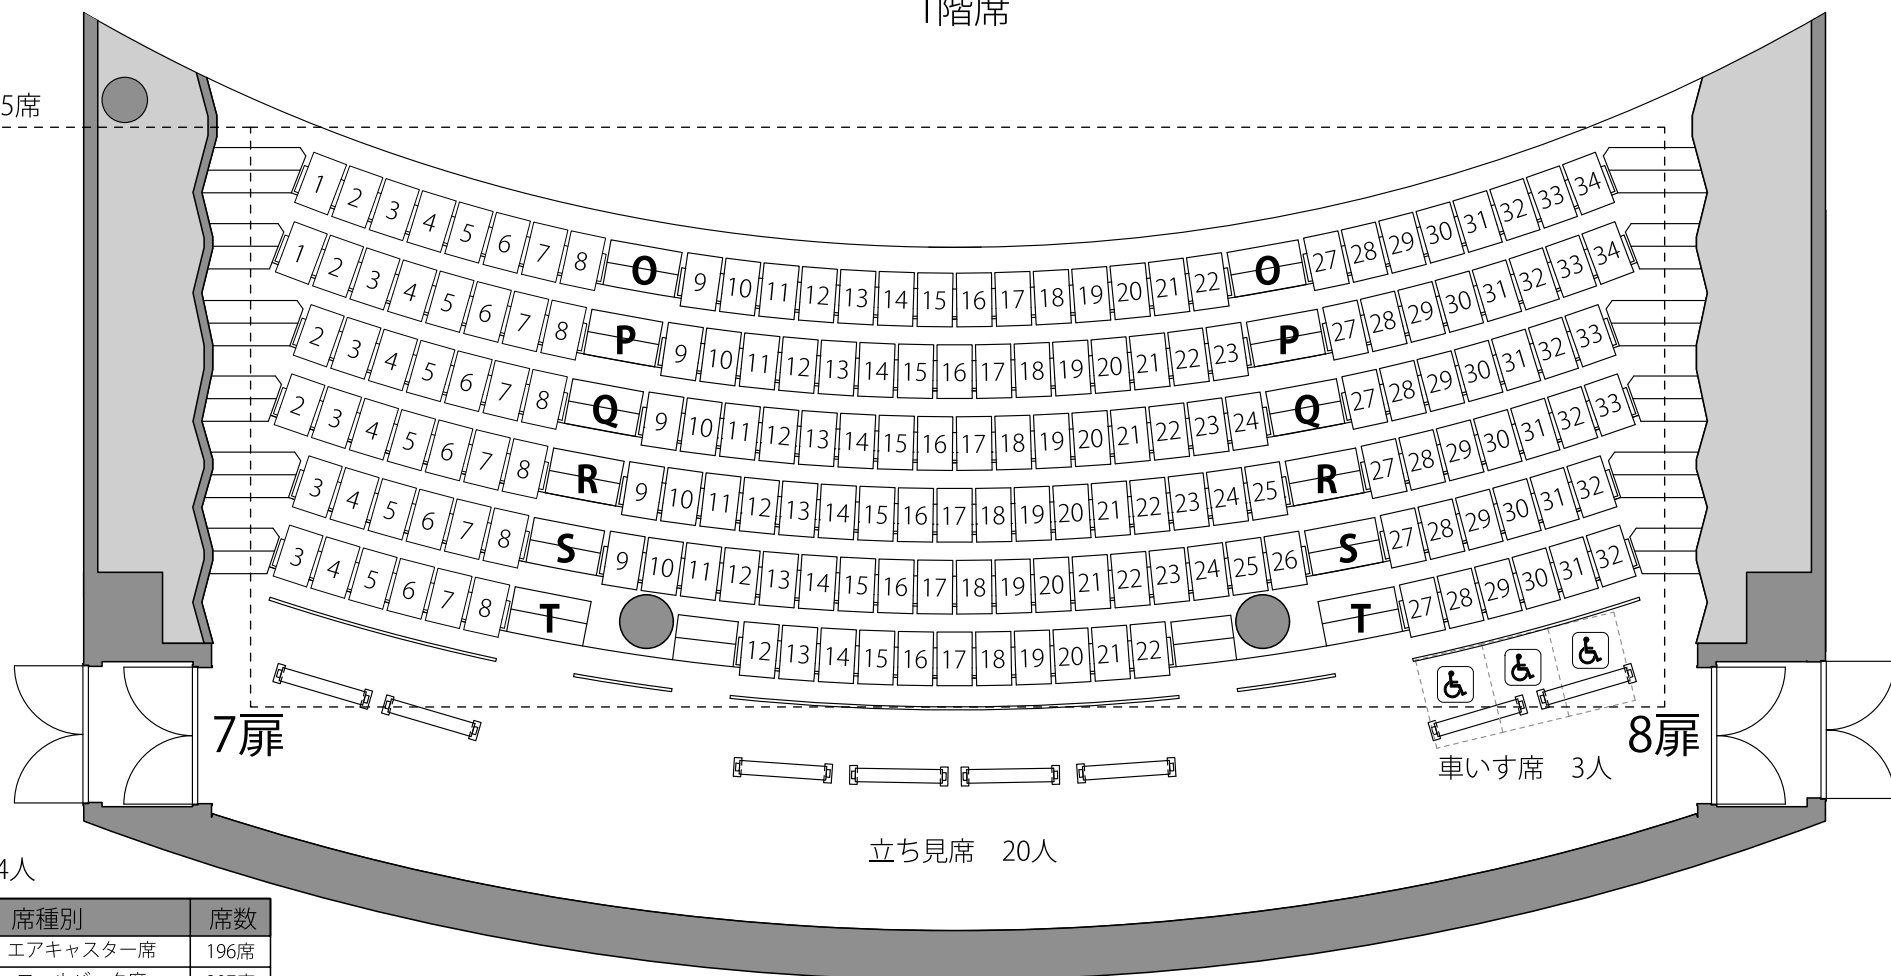

舞台

平土間形式／約500㎡, 750人収容可能

1階席

固定席 175席

立ち見席 20人

車いす席 3人

〈収容人員〉 624人

階	席種別		席数
1階	可動式客席	エアキャスター席	196席
		ロールバック席	207席
2階	車いす席		3席
3階	固定客席		175席
	立ち見席		20人
	車いす席		3人
2階	親子室		10人
	多目的室		10人

2階席